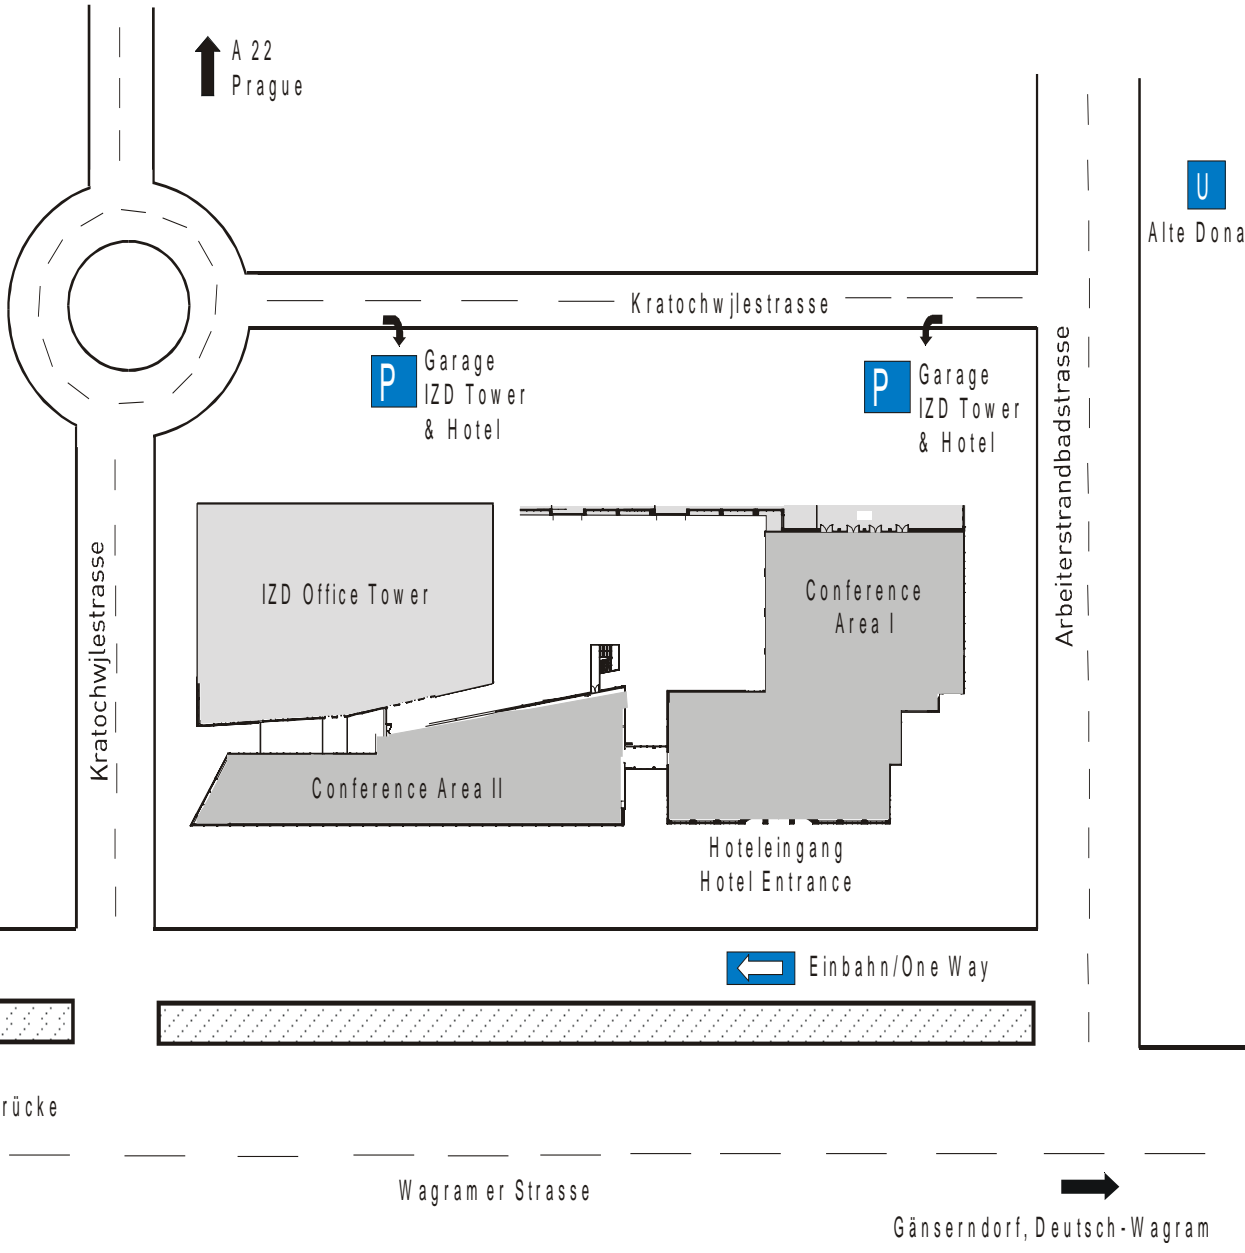

Seminarhotel:

NH Danube City, Wagramerstraße 21, 1220 Wien

Anfahrt mit dem Auto:

Die Einfahrt der Garage befindet sich in der Kratochwjlestraße. Einen genaueren Umgebungsplan finden sie auf Seite 2. (Die Kosten für die Garage sind nicht in den Seminkosten enthalten.)

Anfahrt mit den öffentlichen Verkehrsmitteln:

Das Seminarhotel ist sehr gut mit der U-Bahnlinie 1 (Station: Alte Donau) erreichbar. Einen detaillierteren Anfahrtsplan von ihrem Standpunkt zum Hotel können sie sich auf der Homepage der Wiener Linien berechnen lassen. (www.wienerlinien.at)

Austria Center Vienna

Vienna
International
Center

Kaisermühlen / VIC

Church

↑ A 22
Prague

← City Center/Reichsbrücke

Wagramer Strasse

→ Gänserndorf, Deutsch-Wagram